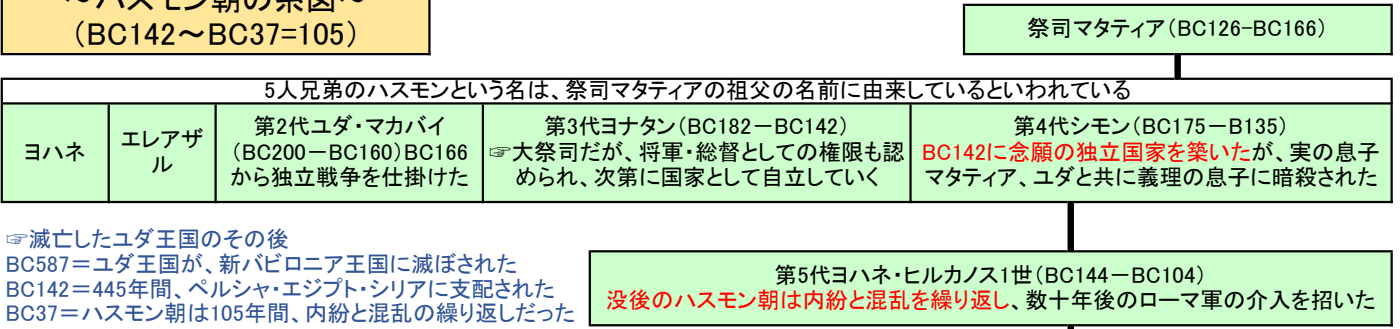

# 「滅亡したユダ王国」のその後

## ～ハスモン朝の系図～ (BC142～BC37=105)

滅亡したユダ王国のその後  
BC587=ユダ王国が、新バビロニア王国に滅ぼされた  
BC142=445年間、ペルシャ・エジプト・シリアに支配された  
BC37=ハスモン朝は105年間、内紛と混乱の繰り返しだった

ハスモン朝
女性
ヘロデ朝