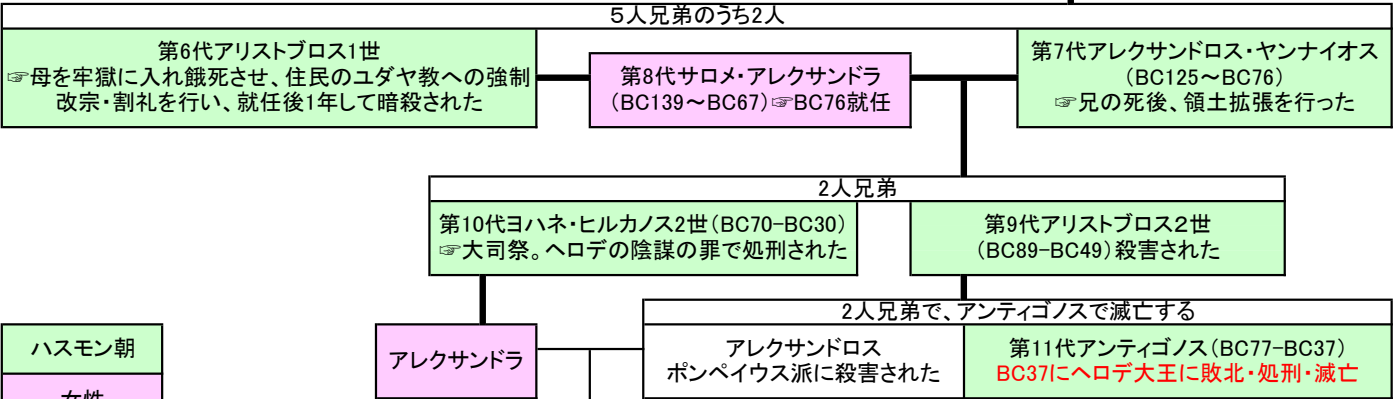

# 「滅亡したユダ王国」のその後

## ～ハスモン朝の系図～ (BC142～BC37=105)

滅亡したユダ王国のその後  
BC587=ユダ王国が、新バビロニア王国に滅ぼされた  
BC142=445年間、ペルシャ・エジプト・シリアに支配された  
BC37=ハスモン朝は105年間、内紛と混乱の繰り返しだった

ハスモン朝
女性
ヘロデ朝